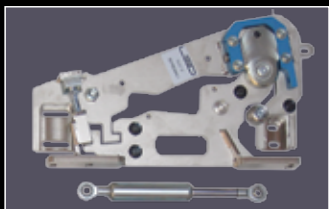

LSD Driver Kit

Beinhaltet ein komplett vormontiertes LSD-Scharnier für die Fahrertüre inklusive Gasdruckfeder, komplettes Montage- und Befestigungsmaterial, ausführliche Einbauanleitung, TÜV-Teilgutachten und ein LSD-Markenemblem. Kabelsatz kann optional bestellt werden.

Includes one complete pre-assembled LSD hinge for the driver's door including gas spring, complete installation and mounting materials, comprehensive installation instructions, TÜV certificate and one LSD chrome emblem. Wire set is optionally available.